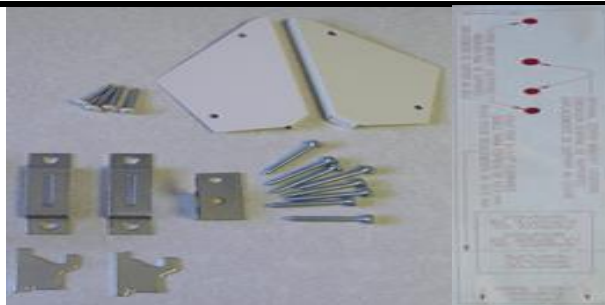

### PARTS KIT\*

<p><b>WHITE</b> 3303-2032-000</p>	<p><b>DOVE GRAY</b> 3303-2032-001</p>	<p><b>DESERT TAN</b> 3303-2032-002</p>
<p><b>CENTER SUP BRACKET**</b></p>	<p><b>THERMOSTAT</b></p>	<p><b>THERMOSTAT KNOB</b></p>
		
<p><b>ALL MODELS</b> 1215-2309-000</p>	<p><b>ALL MODELS</b> 410129001</p>	<p><b>ALL MODELS</b> 3301-2020-006</p>