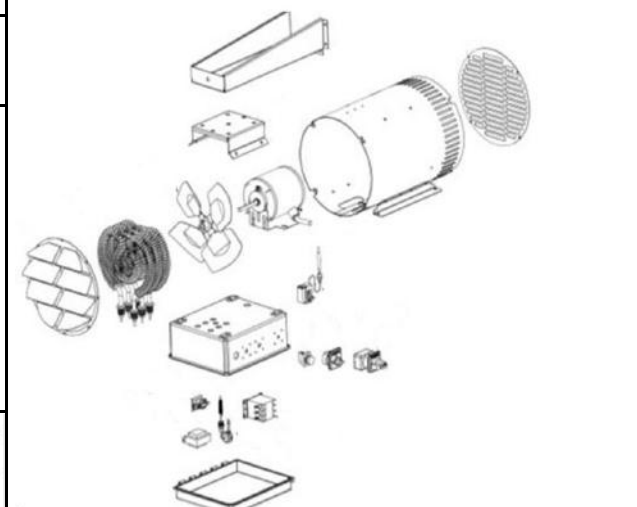

POWER BLOCK			

5823-0004-002		480034002	
WD02112A	WD05812A	WD12232A	WD12212A
WD02212A	WD05832A	WD12432A	WD12632A
WD02812A	WD07212A	WD12832A	WD12812A
WD03112A	WD07232A	WD15232A	WD15212A
WD03212A	WD07412A	WD15412A	WD15632A
WD03232A	WD07432A	WD15432A	WD15812A
WD03432A	WD07712A	WD15832A	WD20232A
WD03712A	WD07812A	WD20412A	WD20632A
WD03812A	WD07831A	WD20432A	WD25232A
WD03832A	WD07832A	WD25432A	WD25632A
WD05212A	WD10212A	WD30431A	WD25832A
WD05232A	WD10232A	WD30432A	WD30232A
WD05412A	WD10412A	WD39432A	WD30631A
WD05431A	WD10432A		WD30632A
WD05432A	WD10712A		WD30832A
WD05712A	WD10832A		WD394632A